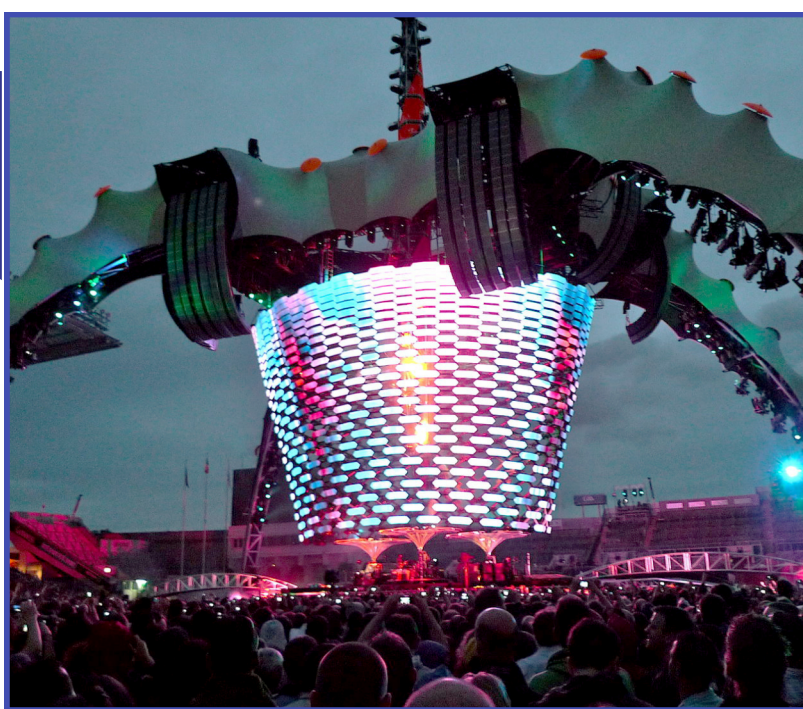

Outdoor LED displej DA Glados OUT

| | | |
|-----------------------------|-----------|--------------|
| Rozměry | mm | 576 x 576 |
| Materiál | Aluminium | Die-cast |
| Váha | kg | 8 |
| Hloubka barev | bit | 16 |
| Pozorovací úhly | | |
| - Horizontální | ° | 160 1/2 jas |
| - Vertikální | ° | 160 1/2 jas |
| Obnovovací frekvence | Hz | 1920/3840 |
| Rozměr LED modulu | mm | 288 x 288 |
| Množství modulů | pcs | 4 |
| Servis | | Přední/Zadní |
| Max. Power/sqm | W | 800 |
| Cabinet Resolution | pixels | brightness |
| - Pixel pitch 3,6mm | 160 x 160 | 4500 Nit |
| - Pixel pitch 4,5mm | 128 x 128 | 4000 Nit |